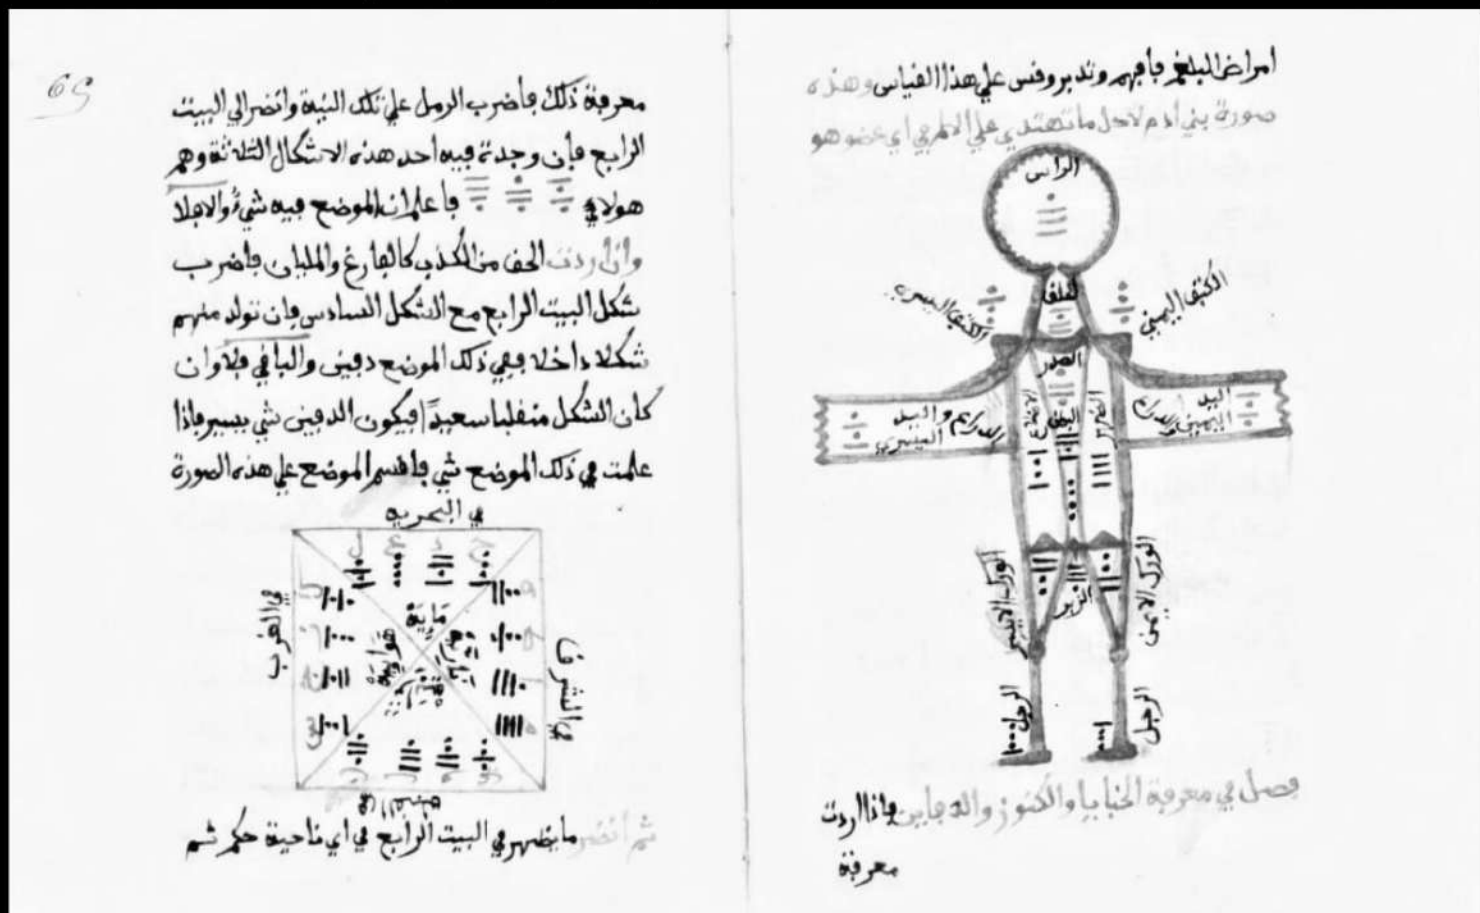

Organisation / Convenors :

Erwan Dianteill (PR d'anthropologie) – Anne Regourd (Chercheure CNRS)

Traité de géomancie, attribué au prophète Idris et commençant par un tableau de seize figures que l'on obtient en marquant quatre lignes de points sur le sable. BNF (MS Arabe, 2631), 1701-1800